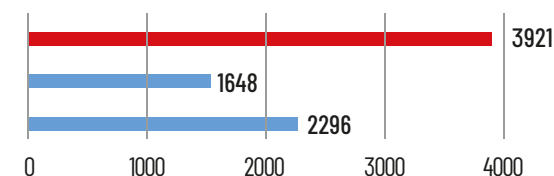

CPU Benchmark Comparison

Intel Celeron **J6412** @ 2.00GHz
Intel Core **i3-3120M** @ 2.50GHz
Intel Core **i5-4210U** @ 1.70GHz

PASSMARK SOFTWARE

Benchmark Score Burst Speed