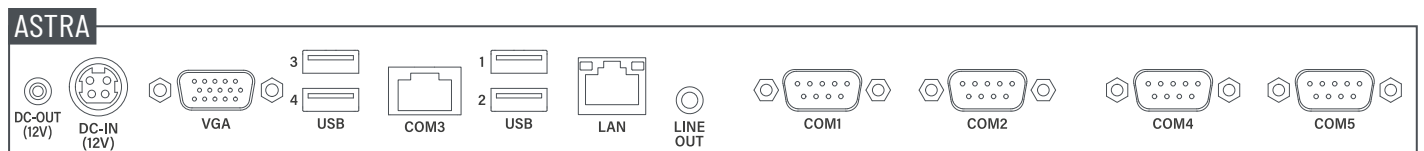

Bildschirm	LCD	21,5" (1920*1080/FHD)
	Touch	10 Punkte (PCAP)
Betriebssystem	Prozessor	Intel Celeron J6412 (Quad-Core bis zu 2,6 GHz)
	Speicher	SSD von 64 GB
	RAM	SODIMM DDR IV 4GB
	System (kompatibel)	Windows10, Windows11
	Audio	2 Lautsprecher von 5,0 W
	Drucker	Thermaldrucker von 3" mit automatischen Schneider
	Scanner	2D
Interface	Stromversorgung	Eingang CA 100-240V /50-60Hz
	Serie	5 Schnittstellen
	USB	4 Schnittstellen
	Ethernet	IEEE 802.3 10/100/1000Ethernet
	Externer Bildschirm	1 Schnittstelle
	WLAN	IEEE 802.11 b/g/n
Generell	Grösse	334 x 275 x 776 mm / mit Fuss 400 x 380 x 1571 mm
	Gewicht	15,5 kg
Optional	Halterung TPA	Externe Fronthalterung
	Basis	400 x 380 x 803 mm / 18,8 kg