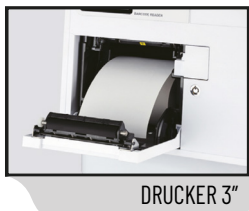

Design kombiniert mit Leistung – Kiosk Astra

Das minimalistische Design vom Kiosk Astra eignet sich für alle Geschäfte und alle Arten von Einrichtungen, bietet einen attraktiven und anspruchsvollen Look. Mit all diesen Funktionen ist der Kiosk Astra die ideale Wahl für Ihr Unternehmen.

Bildschirm	LCD	21,5" (1920*1080/FHD)
	Touch	10 Punkte (PCAP)
Betriebssystem	Prozessor	Intel Celeron J6412 (Quad-Core bis zu 2,6 GHz)
	Speicher	SSD von 64 GB
	RAM	SODIMM DDR IV 4GB
	System (kompatibel)	Windows10, Windows11
	Audio	2 Lautsprecher von 5,0 W
	Drucker	Thermaldrucker von 3" mit automatischen Schneider
	Scanner	2D
Interface	Stromversorgung	Eingang CA 100-240V /50-60Hz
	Serie	5 Schnittstellen
	USB	4 Schnittstellen
	Ethernet	IEEE 802.3 10/100/1000Ethernet
	Externer Bildschirm	1 Schnittstelle
	WLAN	IEEE 802.11 b/g/n
Generell	Grösse	334 x 275 x 776 mm / mit Fuss 400 x 380 x 1571 mm
	Gewicht	15,5 kg
Optional	Halterung TPA	Externe Fronthalterung
	Basis	400 x 380 x 803 mm / 18,8 kg