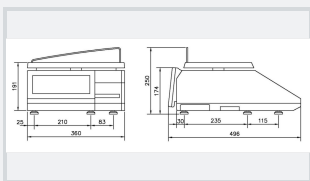

# K-Scale 10 RL 10'' 80

1142

- ▶ Thekenwaage mit 80 mm Etikettendrucker
- ▶ PC-Technologie und aktualisierbare Firmware
- ▶ Unbegrenzte Netzwerkarchitektur und Waagenanzahl
- ▶ Anschluss Kassenschublade (über RJ11-Schnittstelle)
- ▶ Mehrere Barcode-Formate

Sie erhalten die Theken- und Hängemodelle mit einem grafikfähigen Bon-, Etiketten- oder Bon-/Etikettendrucker. Zusätzlich zum Benutzerbildschirm mit 15-Zoll-Touchscreen verfügt das Gerät auf der Käuferseite über einen 9-Zoll-VGA-Bildschirm (optional 12-Zoll-VGA-Bildschirm). Dies ist ein leistungsstarkes Marketing-Tool, mit dem Sie Bilder und Videos abspielen können. Die intelligent aufgebaute Elektronik erlaubt die häufigsten Reparaturen der Waage ohne die Eichung zu verletzen.

Bei Einbereichswaagen können bis zu 2/3 der Höchstlast tariert werden. Bei Mehrbereichswaagen kann der komplette Wägebereich tariert werden.

- ▶ Thekenwaage mit 80 mm Etikettendrucker
- ▶ PC-Technologie und aktualisierbare Firmware
- ▶ 10" VGA-Touchbildschirm bedienerseitig und 9" VGA Bildschirm kundenseitig
- ▶ Verbundwaage, Betriebssystem (Linux Ubuntu 12.04)
- ▶ Vereinfachte Rechnung und Nährwertangaben
- ▶ Anschluss Kassenschublade (über RJ11-Schnittstelle)
- ▶ USB, SSD, Ram DDR2, Ethernet, RS 232
- ▶ Unbegrenzte Netzwerkarchitektur und Waagenanzahl
- ▶ Etiketten- oder Bondrucker (max. Papierbreite 80 mm)
- ▶ Handelsübliche Barcode-Formate (z.B. EAN13, Code128)
- ▶ Kopfzeilen, Fußzeilen, Artikel-/Warengruppentexte, Kunden, PLU's, Tara, MwSt. usw. (unbegrenzt)
- ▶ Digitale Wägezelle mit messtechnischem Siegel
- ▶ Webserver, zugänglich für Mobilgeräte (Android)
- ▶ Plattformgröße 360 x 265 mm